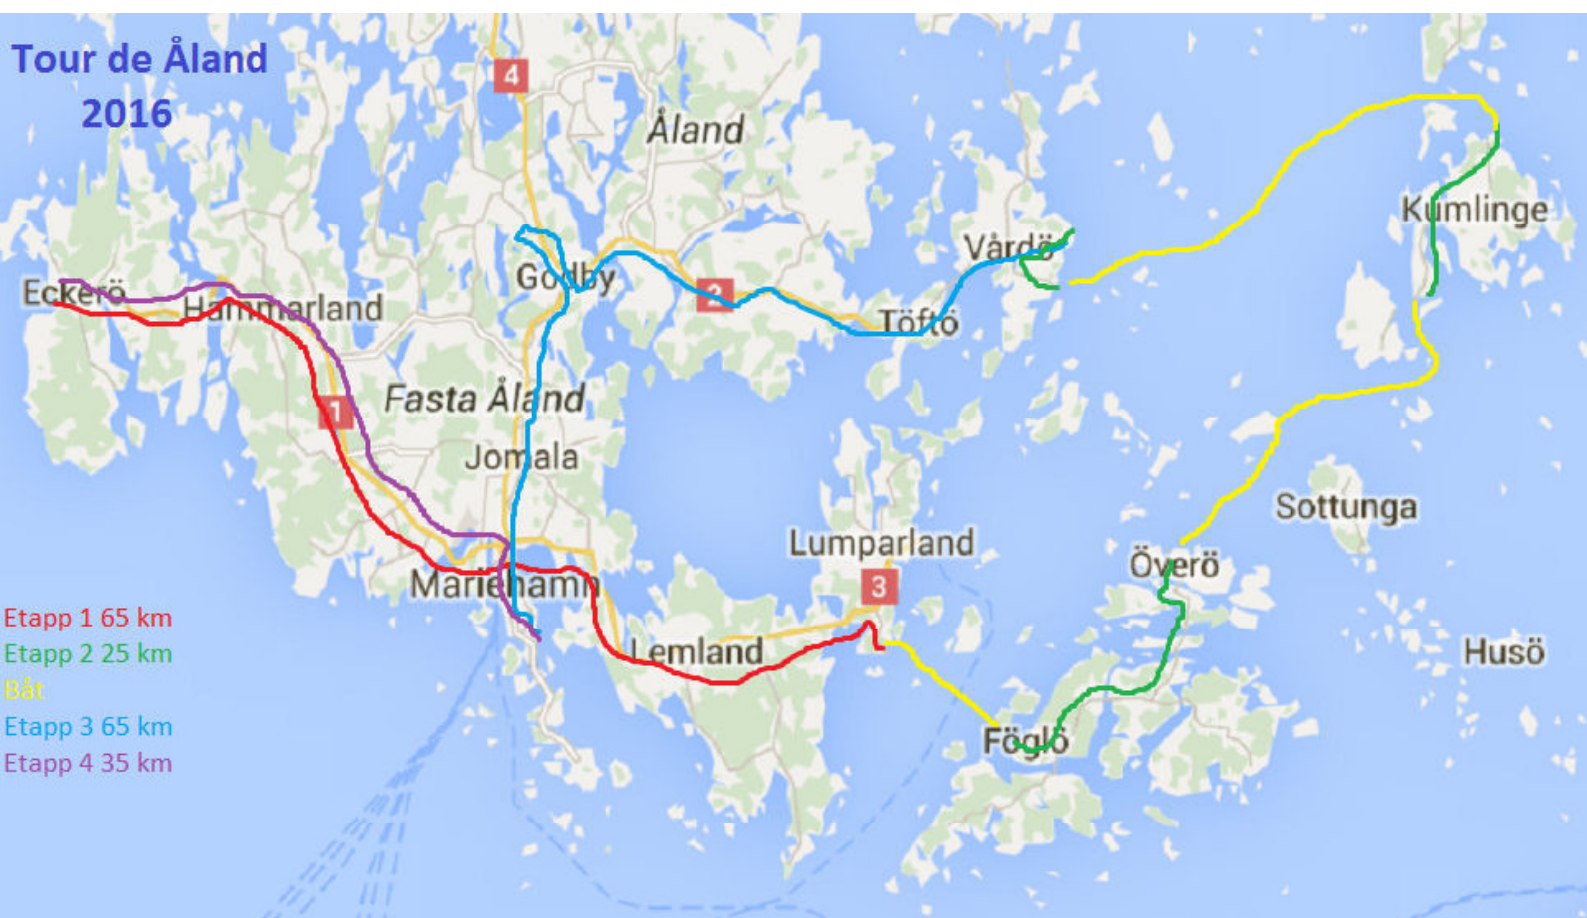

Tour de Åland 2016

- Etapp 1 65 km
- Etapp 2 25 km
- Båt
- Etapp 3 65 km
- Etapp 4 35 km